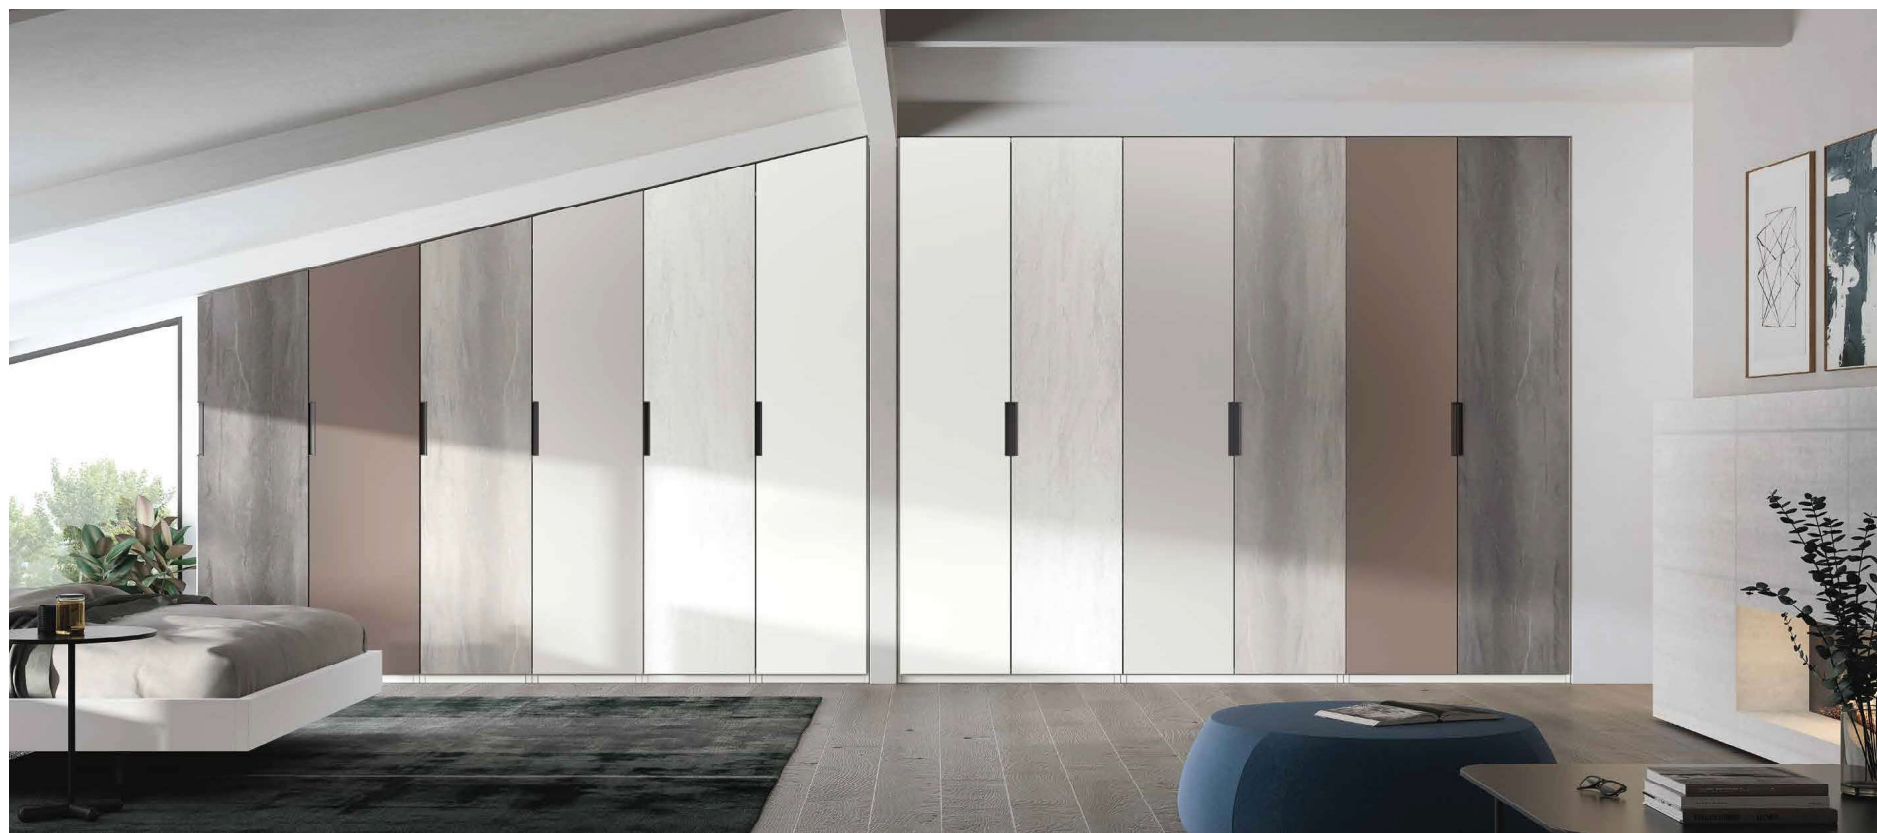

COMP. 081

BLANCO
LACADO

332,2 CM

80 CM

Armario 15 collection

-  PILAR ←
-  COSMIC
-  ESSENCE
-  BACULO LACADO
-  BLANCO LACADO
-  LUZOR
-  ORO LACADO

COMP. 062

300 CM	290 CM	290 CM
0024	0024	0024