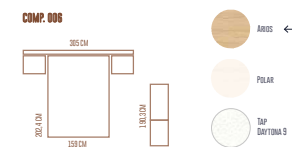

Elba Tapizado collection