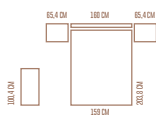

New Kea collection

COMP. 020