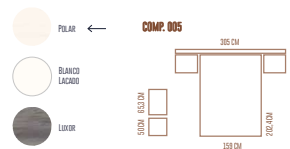

Elba collection