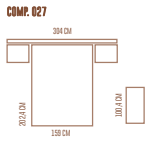

94/95 COSMO BY EOS

Kos collection