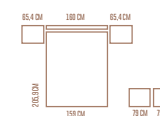

New Rossa collection

COMP. 023