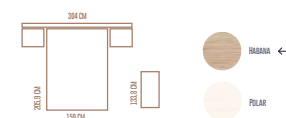

Vogue collection

COMP. 000